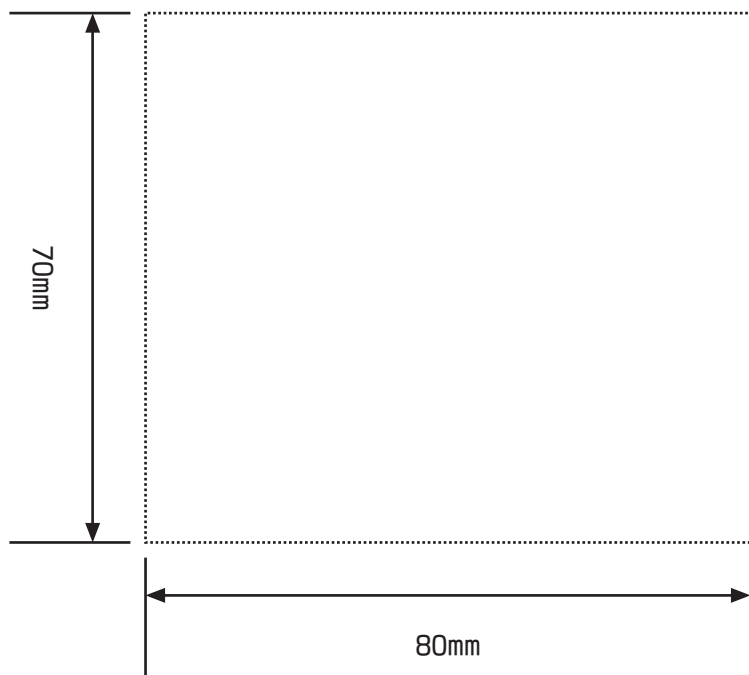

# 横浜文明堂「カスタムメイド絵文字カステラ図案原紙」カステラ3号用

- ・絵文字を描ける実範囲サイズです。  
(カステラのサイズではありません)
- ・点線の範囲内に合わせてイラストや文字を自由に描いてください。イラストや文字は切り貼りでもかまいません。
- ・毛筆書きのかすれなどもそのまま描かれます。なるべく白と黒がハッキリするよう太めのマジックやペンでお描きください。
- ・特にこの用紙でなくてもかまいません。紙質等によって書きにくい場合は、図案サイズ内であれば別の紙でもかまいません。