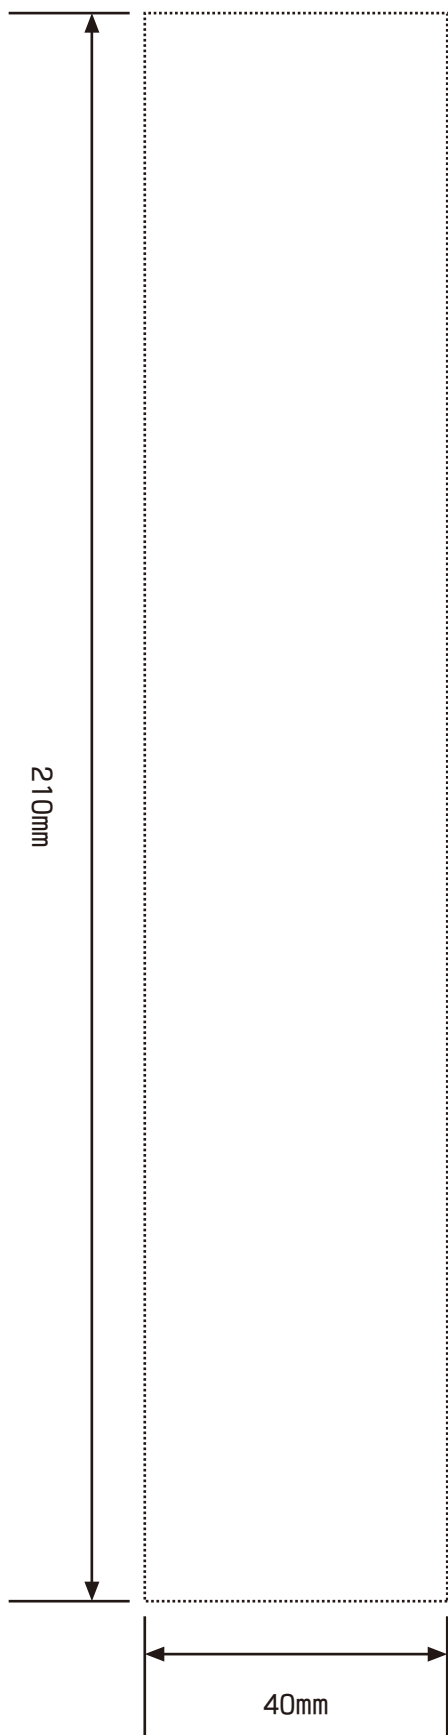

横浜文明堂「カスタムメイド絵文字カステラ図案原紙」カステラ1号用

- 絵文字を描ける実範囲サイズです。
(カステラのサイズではありません)
- 点線の範囲内に合わせてイラストや文字を自由に描いてください。イラストや文字は切り貼りでもかまいません。
- 毛筆書きのかすれなどもそのまま描かれます。なるべく白と黒がハッキリするよう太めのマジックやペンでお描きください。
- 特にこの用紙でなくてもかまいません。紙質等によって書きにくい場合は、図案サイズ内であれば別の紙でもかまいません。

作成日	年	月	日
ご依頼主			様
ご指定色			
白			
備考			