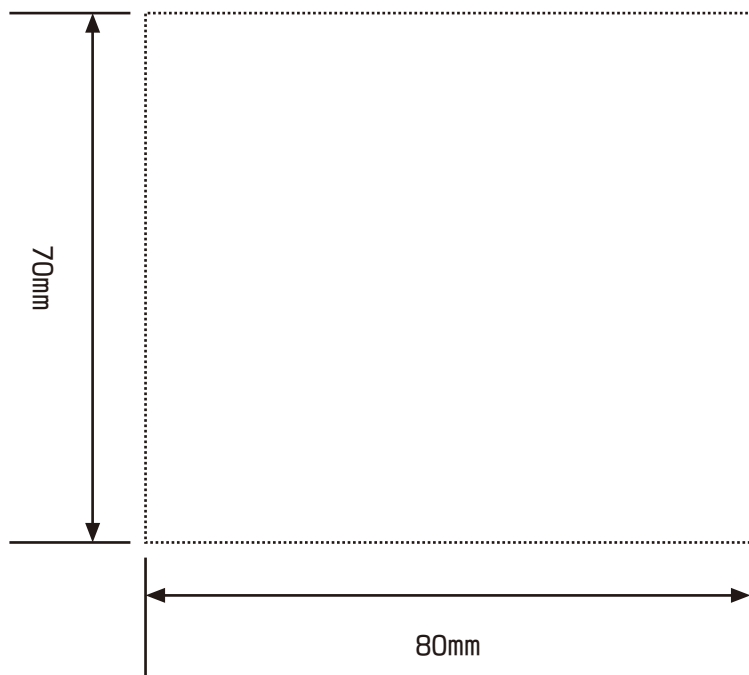

# 横浜文明堂「カスタムメイド絵文字カステラ図案原紙」カステラ3号用

- ・絵文字を描ける実範囲サイズです。  
(カステラのサイズではありません)
- ・点線の範囲内に合わせてイラストや文字を自由に描いてください。イラストや文字は切り貼りでもかまいません。
- ・毛筆書きのかすれなどもそのまま描かれます。なるべく白と黒がハッキリするよう太めのマジックやペンでお描きください。
- ・特にこの用紙でなくてもかまいません。紙質等によって書きにくい場合は、図案サイズ内であれば別の紙でもかまいません。